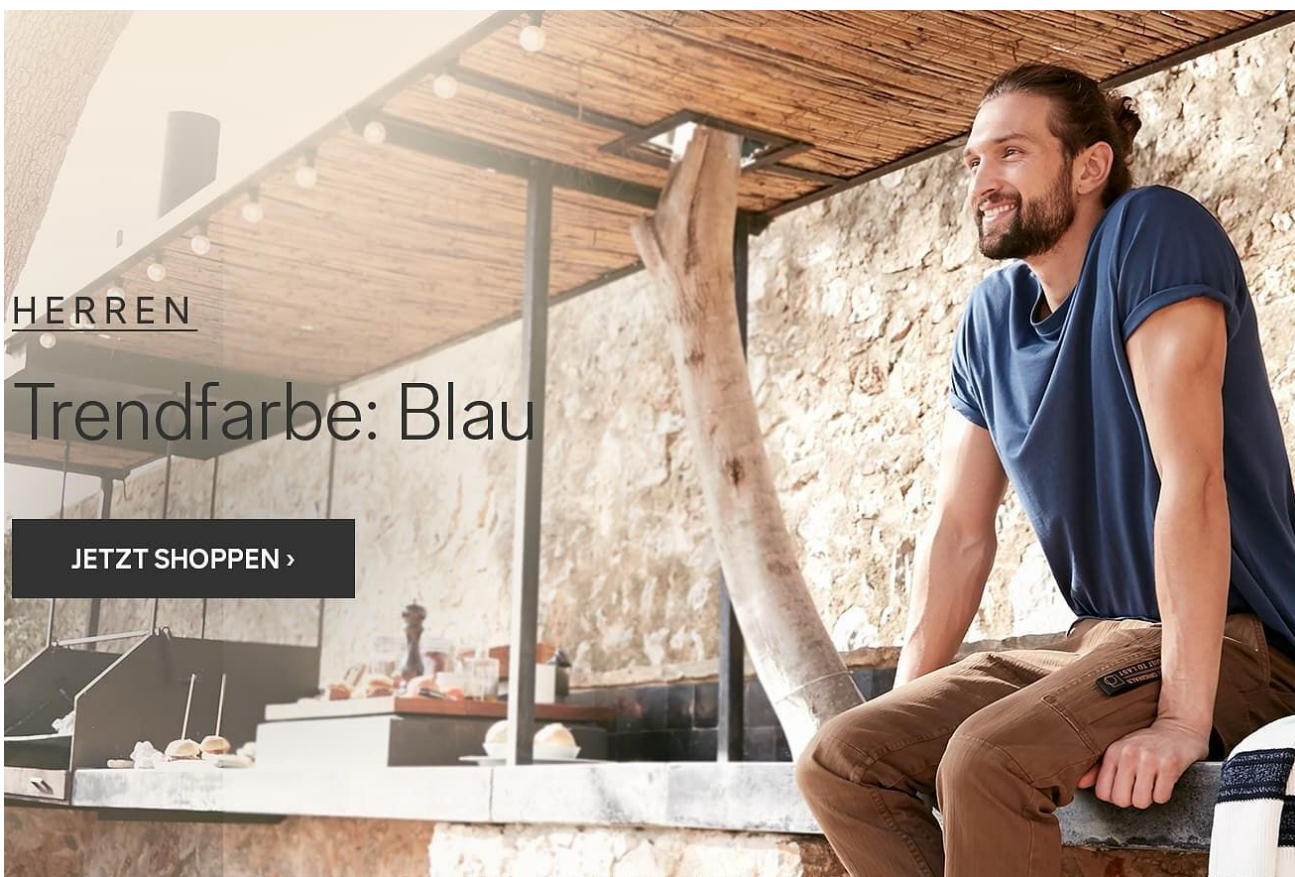

LUKAS GOERLITZ

height 6'1" · bust 38" · waist 30" · hips 37.5" · suit 48
shoes size 44 EU/13 US/10 UK · hair brown · eyes blue

HERREN

Trendfarbe: Blau

[JETZT SHOPPEN >](#)